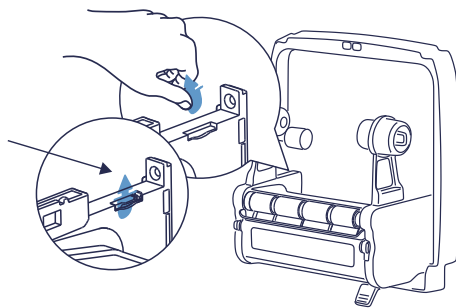

הוראות תפעול המתקן

1. לפתוח את המכסה העליון של המתקן באמצעות המפתח הייעודי.

2. יש למשוך את הפלסטיק הנשלף מהבטרייה עבור הפעלת נורת ה-LED.

3. את גליל הנייר נטען למתקן על פי האיור משמאל, את גליל הנייר ניתן לטעון למתקן על שני צדדיו:
א. כפי שמופיע באיור.
ב. צידו ההפוך של הגליל.