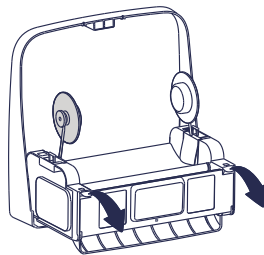

נטול מגע - יציאת נייר ע"י הנפת יד אל מול החיישן

אורך דף ניתן להתאמה

נורת התראה כאשר רמת הנייר במתקן נמוכה

קל למילוי

נעילה חזקה

מפתח אחיד לסדרה

שימוש בסוללות - 4 סוללות מסוג D

חסכוני וידידותי לסביבה

מק"ט: לבן 82300 שחור 82308

עומק	רוחב	גובה
21 ס"מ	29.5 ס"מ	30.4 ס"מ

משקל: 2.5 ק"ג אירוז: מתקן 1 בקרטון

ברקוד: לבן 7290110798185 שחור 7290110798260

הוראות תפעול המתקן

סוללות:

יש לשים 4 סוללות מסוג D במקומם הייעודי

פאנל הפעלה חכם עם כפתורים:

סעינת גליל נייר:

1. לפתוח את המכסה העליון של המתקן באמצעות המפתח הייעודי.

2. להכניס את גליל הנייר למחזיקים העגולים הייעודיים ע"י הטיית הגליל לצידו.

3. להעביר את הנייר דרך הגלגלת התחתונה.