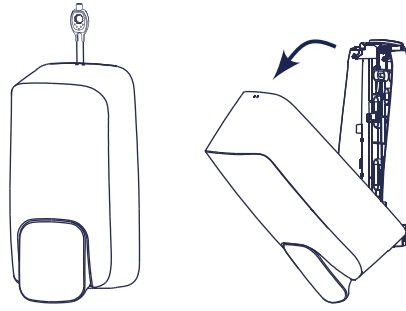

הוראות תפעול המתקן

1. פתיחת המכסה באמצעות המפתח המיועד ומשיכת המכסה מטה.

2. יש להסיר את משאבת הקצף על ידי לחיצה על שתי הלשוניות בתיבת הבקרה בזמנית.

3. יש להכניס את משאבת הקצף המיועדת לפיית השקית.

4. לתלות את השקית על 2 הפינים העליונים של המתקן בחורים המיועדים של השקית.