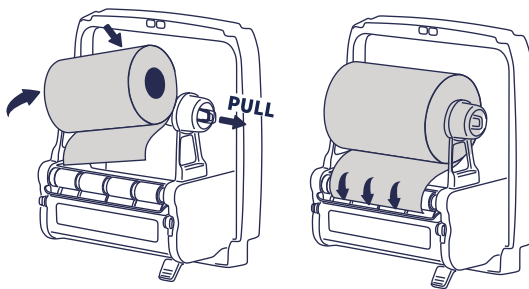

הוראות תפעול המתקן

1. לפתוח את המכסה העליון של המתקן באמצעות המפתח הייעודי.

2. יש למשוך את הפלסטיק הנשלף מהבטרייה עבור הפעלת נורת ה-LED.

3. את גליל הנייר נטען למתקן על פי האיור משמאל, את גליל הנייר ניתן לטעון למתקן על שני צדדיו:
א. כפי שמופיע באיור.
ב. צידו ההפוך של הגליל.