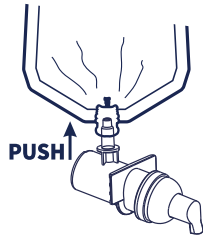

3. יש להכניס את משאבת הקצף המיועדת לפיית השקית.

4. לתלות את השקית על 2 הפינים העליונים של המתקן בחורים המיועדים של השקית.