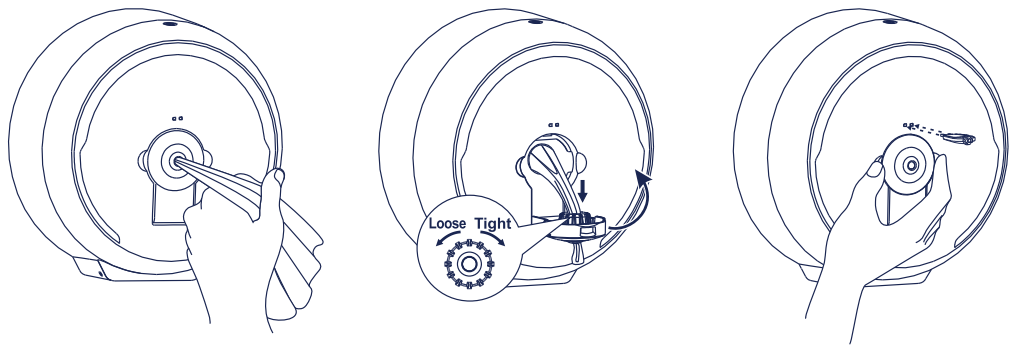

1. **3.** לפתוח את פתח הזנת הנייר הקדמי ולהוציא דף נייר בודד ממרכז הגליל ולהזין אותו אל פתח יציאת הנייר במתקן, יש לסגור את הדלת הקדמית תוך כדי משיכת הדף המוזן.
2. **4.** במידה והנייר אינו נחתך כראוי ניתן להתאים (להקטין / להגדיל) את פתח יציאת הנייר לפי הצורך.

הערות חשובות

- המתקן מיועד לנייר ללא ליבה.
- ניתן לסובב את המתאמים למידות שונות: Loose/Tight בהתאם לעובי הנייר.
- המתקן מאפשר גישה נוחה למשתמש וטעינה חוזרת של הנייר ללא פתיחת ומילוי המתקן.
- יש לוודא נעילה מלאה של המכסה.