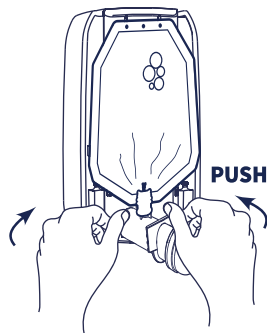

5. לדחוף את המשאבה קדימה לתיבת הבקרה עד לשמיעת צליל הקלקה ("קליק").