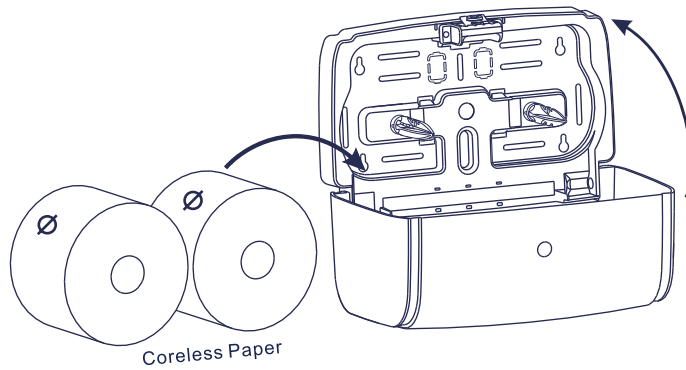

הערות חשובות

- המתקן מיועד לשני גלילי נייר טואלט, גליל אחד לשימוש וגליל אחד לגיבוי.
- שליפת נייר נוחה מהחלק התחתון.