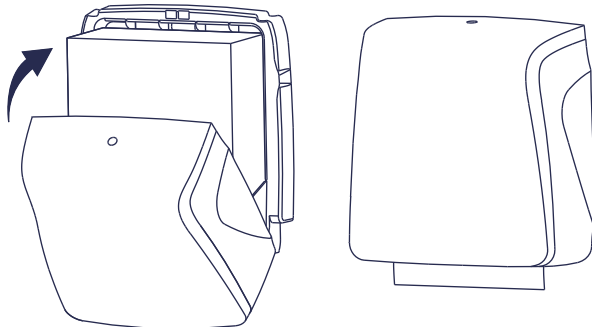

3. לסגור את המכסה.

הערות חשובות

המתקן מתאים לנייר צף רץ Z או V כאחד.