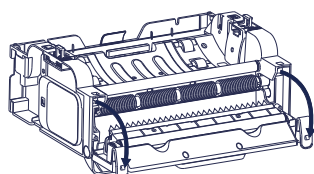

הערות חשובות

במקרה של תקיעת נייר יש לפתוח את הפאנל הקדמי ולשחרר את הנייר התקוע. יש לפתוח את חזית המתקן לבדיקת התראות LED לזיהוי הבעיה.