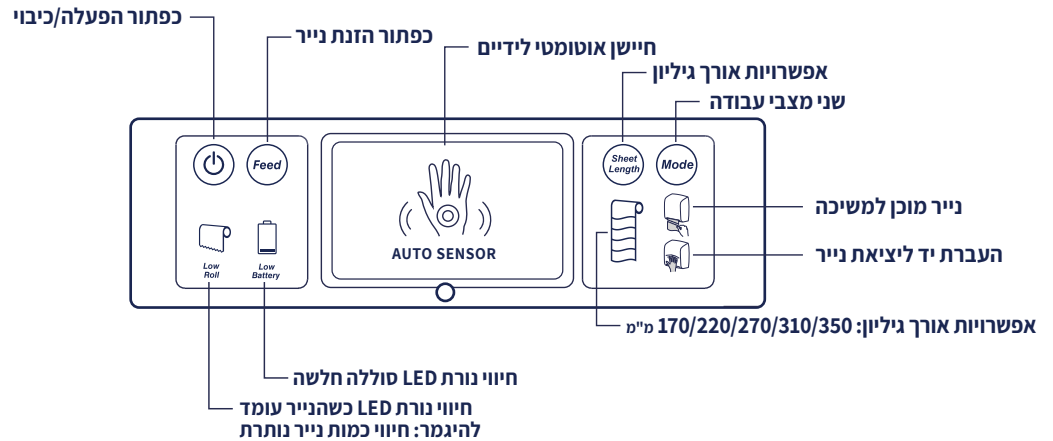

פאנל הפעלה חכם עם כפתורים:

סעינת גליל נייר:

1. לפתוח את המכסה העליון של המתקן באמצעות המפתח הייעודי.

2. להכניס את גליל הנייר למחזיקים העגולים הייעודיים ע"י הטיית הגליל לצידו.

3. להעביר את הנייר דרך הגלגלת התחתונה.