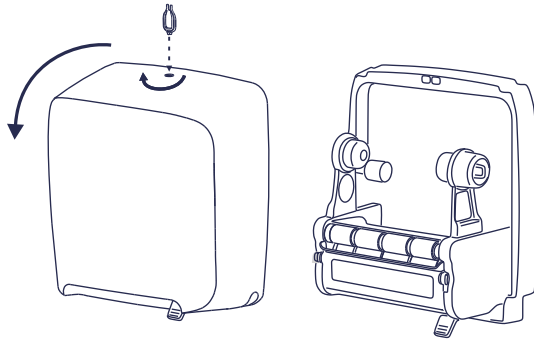

עומק

22 ס"מ

רוחב

34 ס"מ

גובה

38.4 ס"מ

משקל: 3.8 ק"ג אירוז: מתקן 1 בקרטון

ברקוד: לבן 7290110798192 שחור 7290110798277

הוראות תפעול המתקן

1. לפתוח את המכסה העליון של המתקן באמצעות המפתח הייעודי.

2. יש למשוך את הפלסטיק הנשלף מהבטרייה עבור הפעלת נורת ה-LED.

3. את גליל הנייר נטען למתקן על פי האיור משמאל, את גליל הנייר ניתן לטעון למתקן על שני צדדיו:
א. כפי שמופיע באיור.
ב. צידו ההפוך של הגליל.