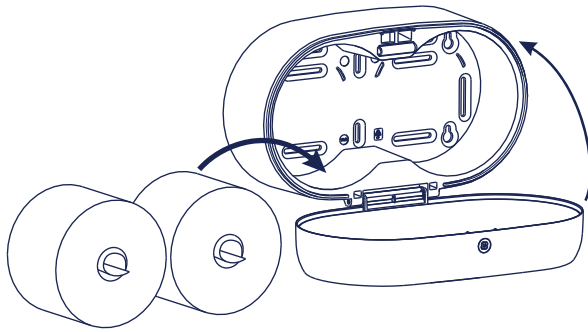

הוראות תפעול המתקן

2. להכניס גלילי נייר תואם ולסגור את המתקן.