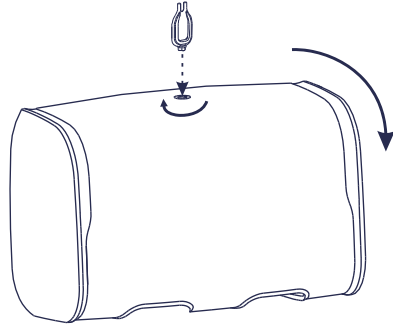

הוראות תפעול המתקן

1. לפתוח את המכסה העליון של המתקן באמצעות המפתח הייעודי!

2. הכנסת גלילי הנייר וסגירת המכסה.