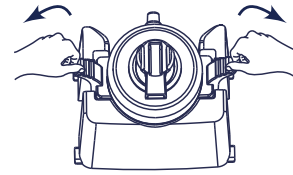

הוראות תפעול המתקן

1. פתיחת המכסה באמצעות המפתח המיועד ומשיכת המכסה מטה.

2. יש להסיר את משאבת הקצף על ידי לחיצה על שתי הלשוניות בתיבת הבקרה בזמנית.