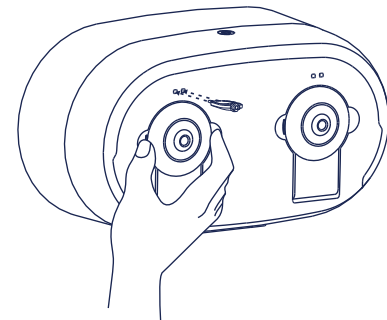

3. לפתוח את פתח הזנת הנייר הקדמי ולהוציא דף נייר בודד ממרכז הגליל ולהזין אותו אל פתח יציאת הנייר במתקן, יש לסגור את הדלת הקדמית תוך כדי משיכת הדף המוזן.

5. לחזור על הפעולה בצד השני בהתאמה.