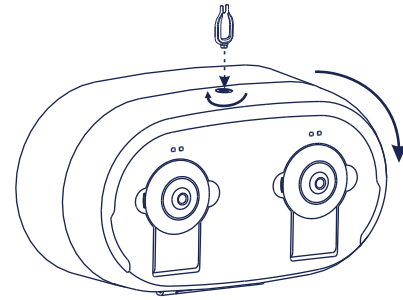

עומק	רוחב	גובה
13.6 ס"מ	31.2 ס"מ	18.2 ס"מ

משקל: 1.2 ק"ג אירוז: 6 מתקנים בקרטון

ברקוד: לבן 7290110798215 שחור 7290110798291

הוראות תפעול המתקן

2. להכניס גלילי נייר תואם ולסגור את המתקן.

1. לפתוח את המכסה העליון של המתקן באמצעות המפתח הייעודי.

5. לחזור על הפעולה בצד השני בהתאמה.

הערות חשובות

- המתקן מיועד לנייר ללא ליבה.
- ניתן לסובב את המתאמים למידות שונות Loose/Tight בהתאם לעובי הנייר.
- המתקן מאפשר גישה נוחה למשתמש וטעינה חוזרת של הנייר ללא פתיחת ומילוי המתקן.
- יש לוודא נעילה מלאה של המכסה.