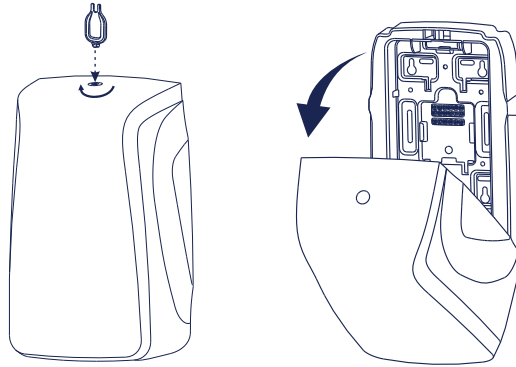

רוחב

16.8 ס"מ

גובה

29.2 ס"מ

משקל: 0.83 ק"ג אירוז: 6 מתקנים בקרטון

ברקוד: לבן 7290110798246 שחור 7290110798321

הוראות תפעול המתקן

1. לפתוח את המכסה העליון של המתקן באמצעות המפתח הייעודי.