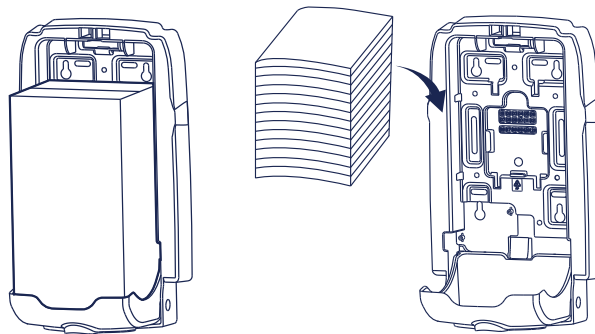

3. לסגור את המכסה.