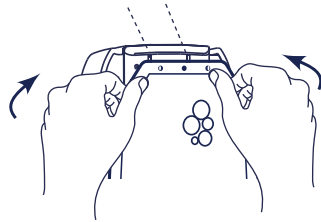

הוראות תפעול המתקן

1. פתיחת המכסה באמצעות המפתח המיועד ומשיכת המכסה מטה.

2. יש להסיר את משאבת הקצף על ידי לחיצה על שתי הלשוניות בתיבת הבקרה בזמנית.

3. יש להכניס את משאבת הקצף המיועדת לפיית השקית.

4. לתלות את השקית על 2 הפינים העליונים של המתקן בחורים המיועדים של השקית.