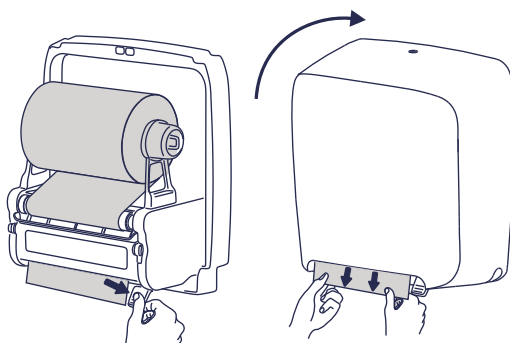

הוראות תפעול המתקן

1. לפתוח את המכסה העליון של המתקן באמצעות המפתח הייעודי.

2. יש למשוך את הפלסטיק הנשלף מהבטרייה עבור הפעלת נורת ה-LED.

3. את גליל הנייר נטען למתקן על פי האיור משמאל, את גליל הנייר ניתן לטעון למתקן על שני צדדיו:
א. כפי שמופיע באיור.
ב. צידו ההפוך של הגליל.