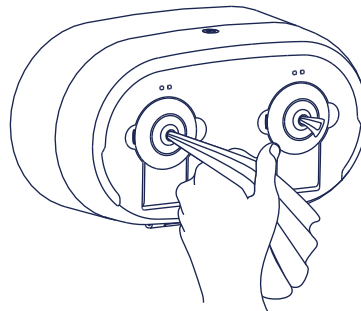

5. לחזור על הפעולה בצד השני בהתאמה.

הערות חשובות

- המתקן מיועד לנייר ללא ליבה.
- ניתן לסובב את המתאמים למידות שונות Loose/Tight בהתאם לעובי הנייר.
- המתקן מאפשר גישה נוחה למשתמש וטעינה חוזרת של הנייר ללא פתיחת ומילוי המתקן.
- יש לוודא נעילה מלאה של המכסה.