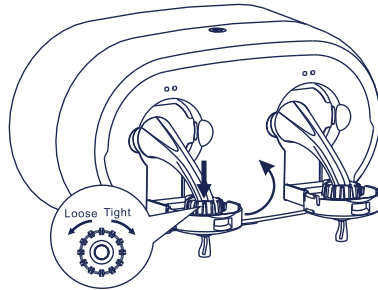

4. במידה והנייר אינו נחתך כראוי ניתן להתאים (להקטין / להגדיל) את פתח יציאת הנייר לפי הצורך.