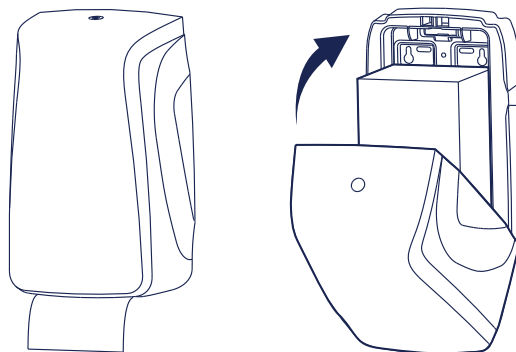

הערות חשובות

מתאים לשימוש בשבת, עם נייר מתאים חתוך מראש.