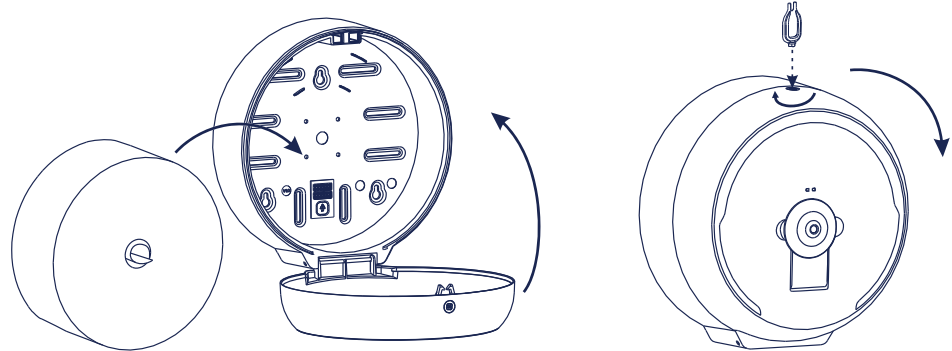

הוראות תפעול המתקן

1. **1.** לפתוח את המכסה העליון של המתקן באמצעות המפתח הייעודי.
2. **2.** להכניס גלילי נייר תואם ולסגור את המתקן.