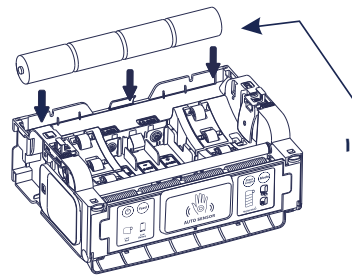

הוראות תפעול המתקן

סוללות:

יש לשים 4 סוללות מסוג D במקומם הייעודי