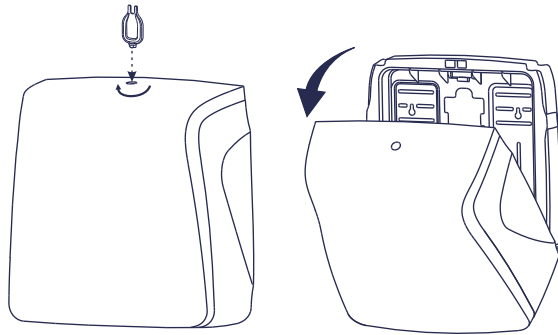

16 ס"מ

רוחב

32.4 ס"מ

גובה

34.4 ס"מ

משקל: 1.7 ק"ג אירוז: מתקן 1 בקרטון

ברקוד: לבן 7290110798208 שחור 7290110798284

הוראות תפעול המתקן