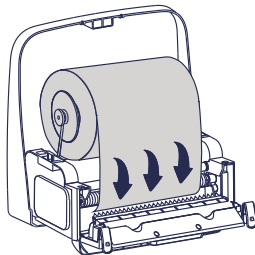

מק"ט: לבן 82300 שחור 82308

עומק	רוחב	גובה
21 ס"מ	29.5 ס"מ	30.4 ס"מ

משקל: 2.5 ק"ג אירוז: מתקן 1 בקרטון

ברקוד: לבן 7290110798185 שחור 7290110798260

הוראות תפעול המתקן

סוללות:

יש לשים 4 סוללות מסוג D במקומם הייעודי

פאנל הפעלה חכם עם כפתורים:

סעינת גליל נייר:

1. לפתוח את המכסה העליון של המתקן באמצעות המפתח הייעודי.

2. להכניס את גליל הנייר למחזיקים העגולים הייעודיים ע"י הטיית הגליל לצידו.

3. להעביר את הנייר דרך הגלגלת התחתונה.