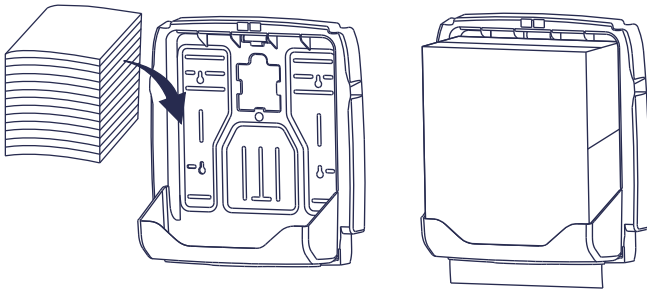

2. להכניס חבילות נייר צף רץ ולשלוף את הדף הראשון מפתח היציאה.