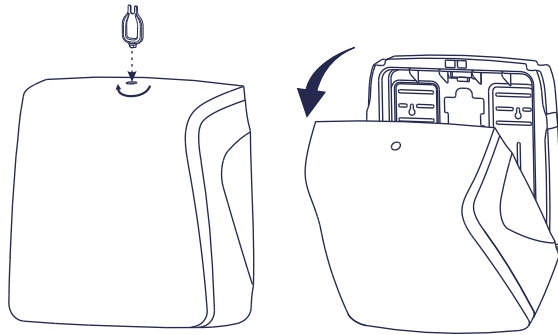

מתקן לנייר

צץ רץ V/Z

מתקן לנייר ניגוב ידיים צץ רץ בעל עיצוב אלגנטי המשלב פונקציונליות המתאימה לכל חלל. המתקן עשוי מפלסטיק חזק ואיכותי ועיצובו מתאים לחללים קטנים יותר ולמתקנים ציבוריים בעלי תנועת משתמשים נמוכה. כמו כן המתקן נעול וסדרת המתקנים בעלת מפתח אחיד.

מתאים לנייר צץ רץ קיפול Z ו/או קיפול V

משיכת נייר קלה

קל למילוי

נעילה חזקה

מפתח אחיד לסדרה

חסכוני וידידותי לסביבה

מק"ט: לבן 82302 שחור 82310

עומק

16 ס"מ

רוחב

32.4 ס"מ

גובה

34.4 ס"מ

משקל: 1.7 ק"ג אירוז: מתקן 1 בקרטון

ברקוד: לבן 7290110798208 שחור 7290110798284

הוראות תפעול המתקן

1. לפתוח את המכסה העליון של המתקן באמצעות המפתח הייעודי.

2. להכניס חבילות נייר צף רץ ולשלוף את הדף הראשון מפתח היציאה.

3. לסגור את המכסה.

הערות חשובות

המתקן מתאים לנייר צף רץ Z או V כאחד.