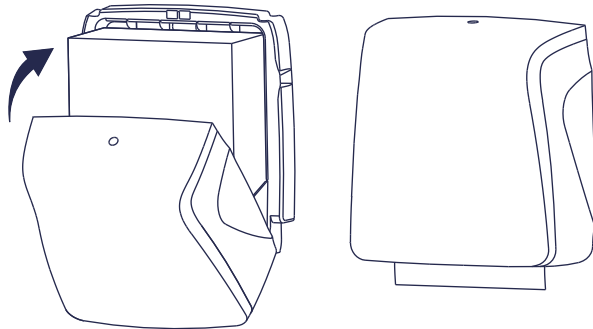

מתקן לנייר

צץ רץ V/Z

מתקן לנייר ניגוב ידיים צץ רץ בעל עיצוב אלגנטי המשלב פונקציונליות המתאימה לכל חלל. המתקן עשוי מפלסטיק חזק ואיכותי ועיצובו מתאים לחללים קטנים יותר ולמתקנים ציבוריים בעלי תנועת משתמשים נמוכה. כמו כן המתקן נעול וסדרת המתקנים בעלת מפתח אחיד.

מתאים לנייר צץ רץ קיפול Z ו/או קיפול V

משיכת נייר קלה

קל למילוי

נעילה חזקה

מפתח אחיד לסדרה

חסכוני וידידותי לסביבה

מק"ט: לבן 82302 שחור 82310

עומק

16 ס"מ

רוחב

32.4 ס"מ

גובה

34.4 ס"מ

משקל: 1.7 ק"ג אירוז: מתקן 1 בקרטון

ברקוד: לבן 7290110798208 שחור 7290110798284

הוראות תפעול המתקן

1. לפתוח את המכסה העליון של המתקן באמצעות המפתח הייעודי.

2. להכניס חבילות נייר צף רץ ולשלוף את הדף הראשון מפתח היציאה.

3. לסגור את המכסה.

הערות חשובות

המתקן מתאים לנייר צף רץ Z או V כאחד.