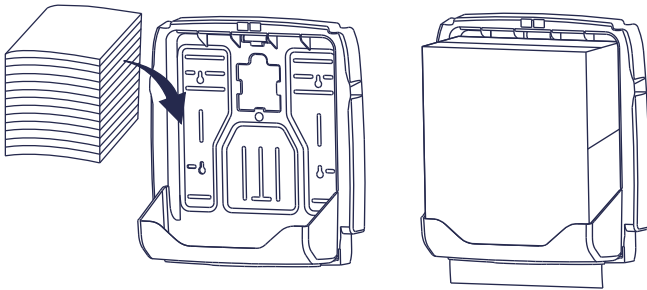

מתקן לנייר

צץ רץ V/Z

מתקן לנייר ניגוב ידיים צץ רץ בעל עיצוב אלגנטי המשלב פונקציונליות המתאימה לכל חלל. המתקן עשוי מפלסטיק חזק ואיכותי ועיצובו מתאים לחללים קטנים יותר ולמתקנים ציבוריים בעלי תנועת משתמשים נמוכה. כמו כן המתקן נעול וסדרת המתקנים בעלת מפתח אחיד.

16 ס"מ

רוחב

32.4 ס"מ

גובה

34.4 ס"מ

משקל: 1.7 ק"ג אירוז: מתקן 1 בקרטון

ברקוד: לבן 7290110798208 שחור 7290110798284

הוראות תפעול המתקן

1. לפתוח את המכסה העליון של המתקן באמצעות המפתח הייעודי.

2. להכניס חבילות נייר צף רץ ולשלוף את הדף הראשון מפתח היציאה.

3. לסגור את המכסה.

הערות חשובות

המתקן מתאים לנייר צף רץ Z או V כאחד.