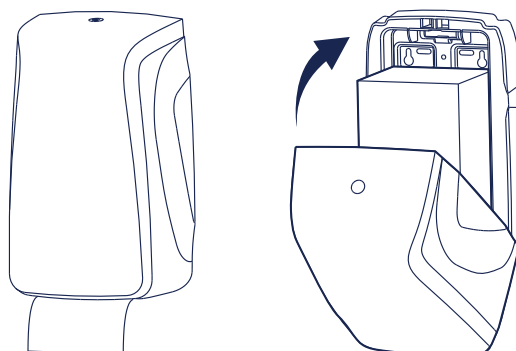

הערות חשובות

מתאים לשימוש בשבת, עם נייר מתאים חתוך מראש.