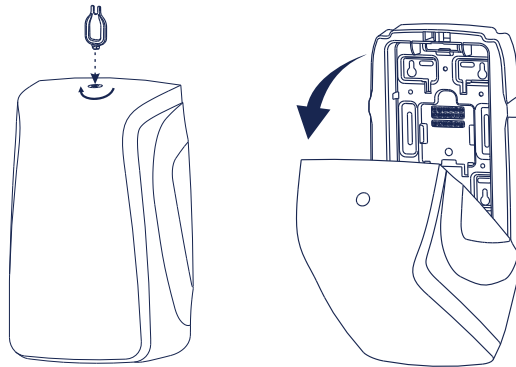

מתקן לנייר טואלט חתוך שבת

מתקן לנייר טואלט צץ רץ חתוך לשבת בעל עיצוב אלגנטי לחדרי השירותים. המתקן עשוי מפלסטיק חזק ואיכותי ועיצובו מתאים למתקנים ציבוריים בעלי תנועת משתמשים נמוכה-גבוהה. כמו כן, המתקן נעול וסדרת המתקנים בעלת מפתח אחיד.

רוחב

16.8 ס"מ

גובה

29.2 ס"מ

משקל: 0.83 ק"ג אירוז: 6 מתקנים בקרטון

ברקוד: לבן 7290110798246 שחור 7290110798321

הוראות תפעול המתקן

1. לפתוח את המכסה העליון של המתקן באמצעות המפתח הייעודי.