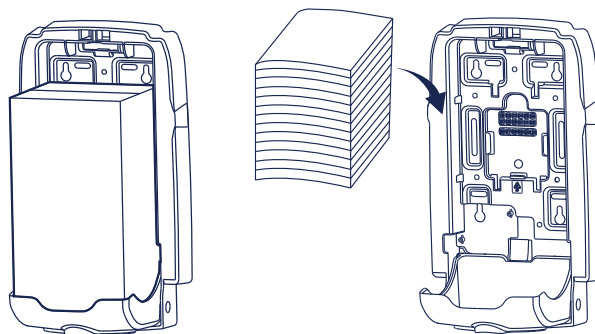

3. לסגור את המכסה.