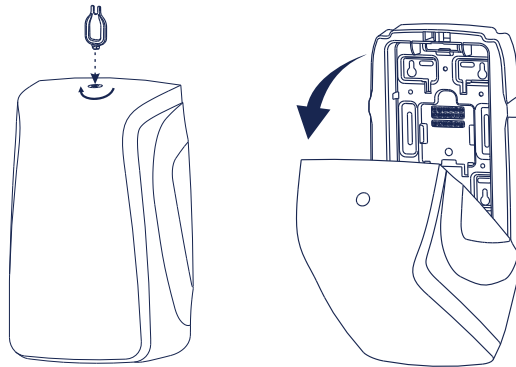

הוראות תפעול המתקן

1. לפתוח את המכסה העליון של המתקן באמצעות המפתח הייעודי.

2. להכניס חבילות נייר חתוך ולהוציא את הדף הראשון מהפתח התחתון.