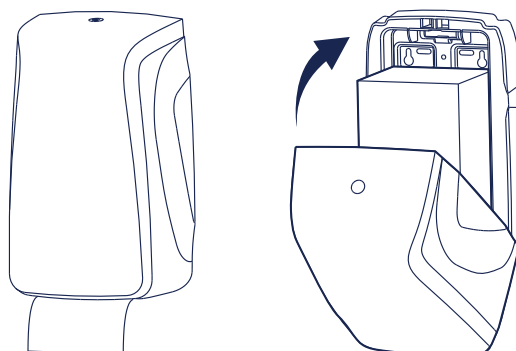

# מתקן לנייר טואלט חתוך שבת

מתקן לנייר טואלט צץ רץ חתוך לשבת בעל עיצוב אלגנטי לחדרי השירותים. המתקן עשוי מפלסטיק חזק ואיכותי ועיצובו מתאים למתקנים ציבוריים בעלי תנועת משתמשים נמוכה-גבוהה. כמו כן, המתקן נעול וסדרת המתקנים בעלת מפתח אחיד.

רוחב

16.8 ס"מ

גובה

29.2 ס"מ

משקל: 0.83 ק"ג אירוז: 6 מתקנים בקרטון

ברקוד: לבן 7290110798246 שחור 7290110798321

## הוראות תפעול המתקן

1. לפתוח את המכסה העליון של המתקן באמצעות המפתח הייעודי.

2. להכניס חבילות נייר חתוך ולהוציא את הדף הראשון מהפתח התחתון.

3. לסגור את המכסה.