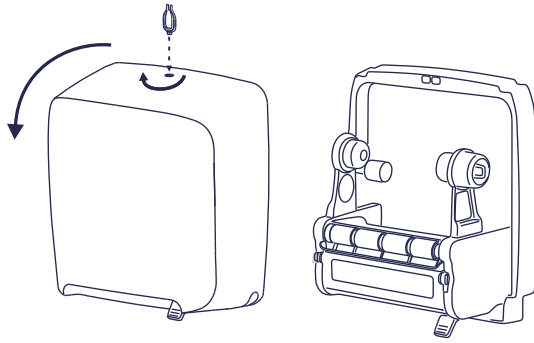

נורת התראה כאשר רמת הנייר במתקן נמוכה

משיכה קלה

27 ס"מ אורך דף אחד

קל למילוי

נעילה חזקה

מפתח אחיד לסדרה

חסכוני וידידותי לסביבה

מק"ט: לבן 82301 שחור 82309

עומק

22 ס"מ

רוחב

34 ס"מ

גובה

38.4 ס"מ

משקל: 3.8 ק"ג אירוז: מתקן 1 בקרטון

ברקוד: לבן 7290110798192 שחור 7290110798277

## הוראות תפעול המתקן

**1.** לפתוח את המכסה העליון של המתקן באמצעות המפתח הייעודי.

**2.** יש למשוך את הפלסטיק הנשלף מהבטרייה עבור הפעלת נורת ה-LED.

**3.** את גליל הנייר נטען למתקן על פי האיור משמאל, את גליל הנייר ניתן לטעון למתקן על שני צדדיו:  
**א.** כפי שמופיע באיור.  
**ב.** צידו ההפוך של הגליל.

## הערות חשובות

המתקן מגיע עם סוללת CR2032 לחיווי LED המהבהב כאשר גליל הנייר מגיע לסיומו.