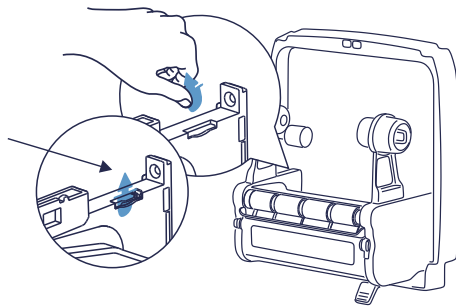

נורת התראה כאשר רמת הנייר במתקן נמוכה

משיכה קלה

27 ס"מ אורך דף אחד

קל למילוי

נעילה חזקה

מפתח אחיד לסדרה

חסכוני וידידותי לסביבה

מק"ט: לבן 82301 שחור 82309

עומק

22 ס"מ

רוחב

34 ס"מ

גובה

38.4 ס"מ

משקל: 3.8 ק"ג אירוז: מתקן 1 בקרטון

ברקוד: לבן 7290110798192 שחור 7290110798277

## הוראות תפעול המתקן

**1.** לפתוח את המכסה העליון של המתקן באמצעות המפתח הייעודי.

**2.** יש למשוך את הפלסטיק הנשלף מהבטרייה עבור הפעלת נורת ה-LED.

**3.** את גליל הנייר נטען למתקן על פי האיור משמאל, את גליל הנייר ניתן לטעון למתקן על שני צדדיו:  
**א.** כפי שמופיע באיור.  
**ב.** צידו ההפוך של הגליל.