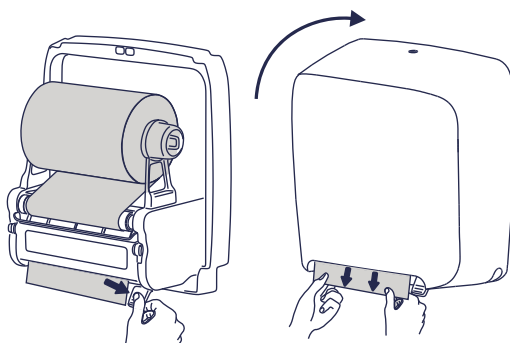

## הוראות תפעול המתקן

**1.** לפתוח את המכסה העליון של המתקן באמצעות המפתח הייעודי.

**2.** יש למשוך את הפלסטיק הנשלף מהבטרייה עבור הפעלת נורת ה-LED.

**3.** את גליל הנייר נטען למתקן על פי האיור משמאל, את גליל הנייר ניתן לטעון למתקן על שני צדדיו:  
**א.** כפי שמופיע באיור.  
**ב.** צידו ההפוך של הגליל.