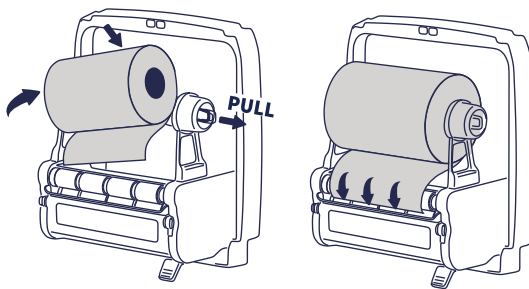

נורת התראה כאשר רמת הנייר במתקן נמוכה

משיכה קלה

27 ס"מ אורך דף אחד

קל למילוי

נעילה חזקה

מפתח אחיד לסדרה

חסכוני וידידותי לסביבה

מק"ט: לבן 82301 שחור 82309

עומק

22 ס"מ

רוחב

34 ס"מ

גובה

38.4 ס"מ

משקל: 3.8 ק"ג אירוז: מתקן 1 בקרטון

ברקוד: לבן 7290110798192 שחור 7290110798277

## הוראות תפעול המתקן

**1.** לפתוח את המכסה העליון של המתקן באמצעות המפתח הייעודי.

**2.** יש למשוך את הפלסטיק הנשלף מהבטרייה עבור הפעלת נורת ה-LED.

**3.** את גליל הנייר נטען למתקן על פי האיור משמאל, את גליל הנייר ניתן לטעון למתקן על שני צדדיו:  
**א.** כפי שמופיע באיור.  
**ב.** צידו ההפוך של הגליל.